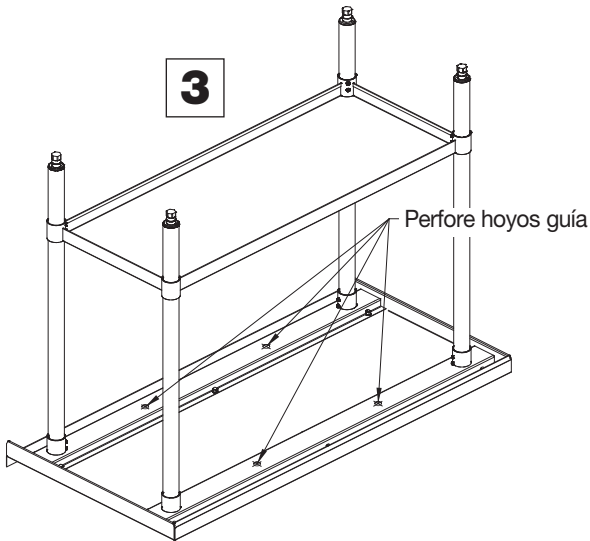

TO REMOVE DRAWER
 Pull up on left tab and push down on right tab at the same time. Pull out drawer

CONTENIDO

Ref.	Cant.	Descripción
1	1	Conjunto de riel izquierdo
2	1	Conjunto de riel derecho
3	1	Cajón
H1	4	#8 Tornillos de..... chapa metálica 

**Cajón auxiliar
de acero inoxidable**

PARA SACAR EL CAJÓN

Jale hacia arriba la pestaña izquierda y presione hacia abajo la pestaña derecha simultáneamente. Jale el cajón hacia afuera.

CONTENU		
Réf.	Qté	Description
1	1	Assemblage du rail de gauche
2	1	Assemblage du rail de droite
3	1	Tiroir
H1	4	Vis à métaux #8