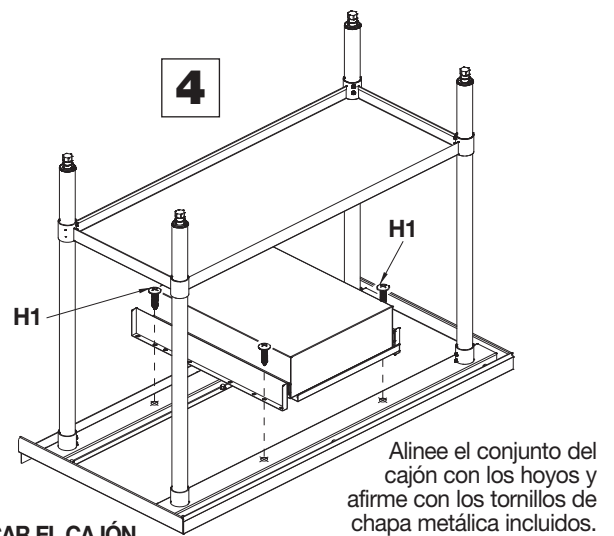

TO REMOVE DRAWER
 Pull up on left tab and push down on right tab at the same time. Pull out drawer

CONTENIDO

Ref.	Cant.	Descripción
1	1	Conjunto de riel izquierdo
2	1	Conjunto de riel derecho
3	1	Cajón
H1	4	#8 Tornillos de..... chapa metálica 

**Cajón auxiliar
de acero inoxidable**

PARA SACAR EL CAJÓN

Jale hacia arriba la pestaña izquierda y presione hacia abajo la pestaña derecha simultáneamente. Jale el cajón hacia afuera.

CONTENU		
Réf.	Qté	Description
1	1	Assemblage du rail de gauche
2	1	Assemblage du rail de droite
3	1	Tiroir
H1	4	Vis à métaux #8