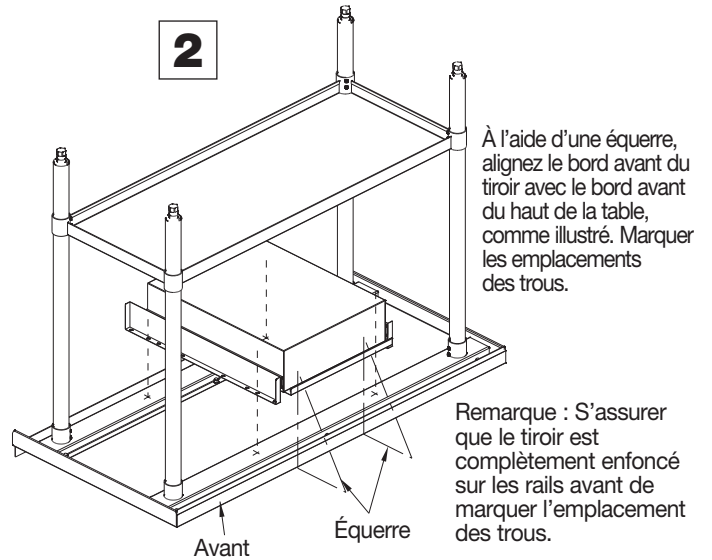

Tiroir d'accessoires en acier inoxydable