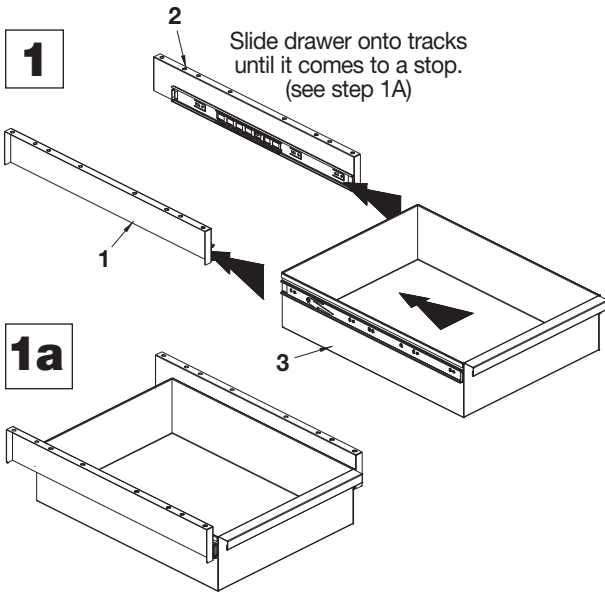

US: 800-645-2986
 México: 01.800.681.6940
 Canada: 888-645-2986

nexelwire.com

Assembly Instructions

Model 319129

**Stainless Steel
 Accessory Drawer**

CONTENTS		
Ref.	Qty.	Description
1	1	Left Track Assembly
2	1	Right Track Assembly
3	1	Drawer
H1	4	#8 Sheet Metal Screw

TO REMOVE DRAWER
 Pull up on left tab and push down on right tab at the same time. Pull out drawer

CONTENIDO

Ref.	Cant.	Descripción
1	1	Conjunto de riel izquierdo
2	1	Conjunto de riel derecho
3	1	Cajón
H1	4	#8 Tornillos de..... chapa metálica 

**Cajón auxiliar
de acero inoxidable**

PARA SACAR EL CAJÓN

Jale hacia arriba la pestaña izquierda y presione hacia abajo la pestaña derecha simultáneamente. Jale el cajón hacia afuera.

CONTENU		
Réf.	Qté	Description
1	1	Assemblage du rail de gauche
2	1	Assemblage du rail de droite
3	1	Tiroir
H1	4	Vis à métaux #8