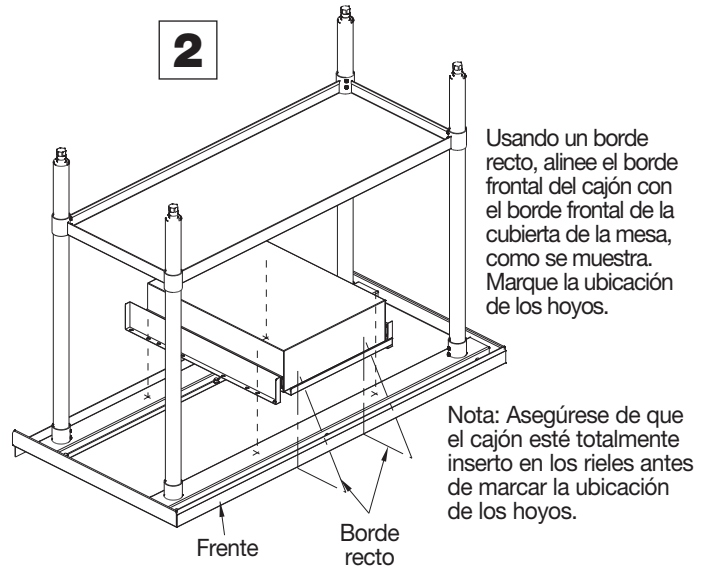

TO REMOVE DRAWER
 Pull up on left tab and push down on right tab at the same time. Pull out drawer

CONTENIDO

Ref.	Cant.	Descripción
1	1	Conjunto de riel izquierdo
2	1	Conjunto de riel derecho
3	1	Cajón
H1	4	#8 Tornillos de..... chapa metálica 

**Cajón auxiliar
de acero inoxidable**

PARA SACAR EL CAJÓN

Jale hacia arriba la pestaña izquierda y presione hacia abajo la pestaña derecha simultáneamente. Jale el cajón hacia afuera.

CONTENU		
Réf.	Qté	Description
1	1	Assemblage du rail de gauche
2	1	Assemblage du rail de droite
3	1	Tiroir
H1	4	Vis à métaux #8